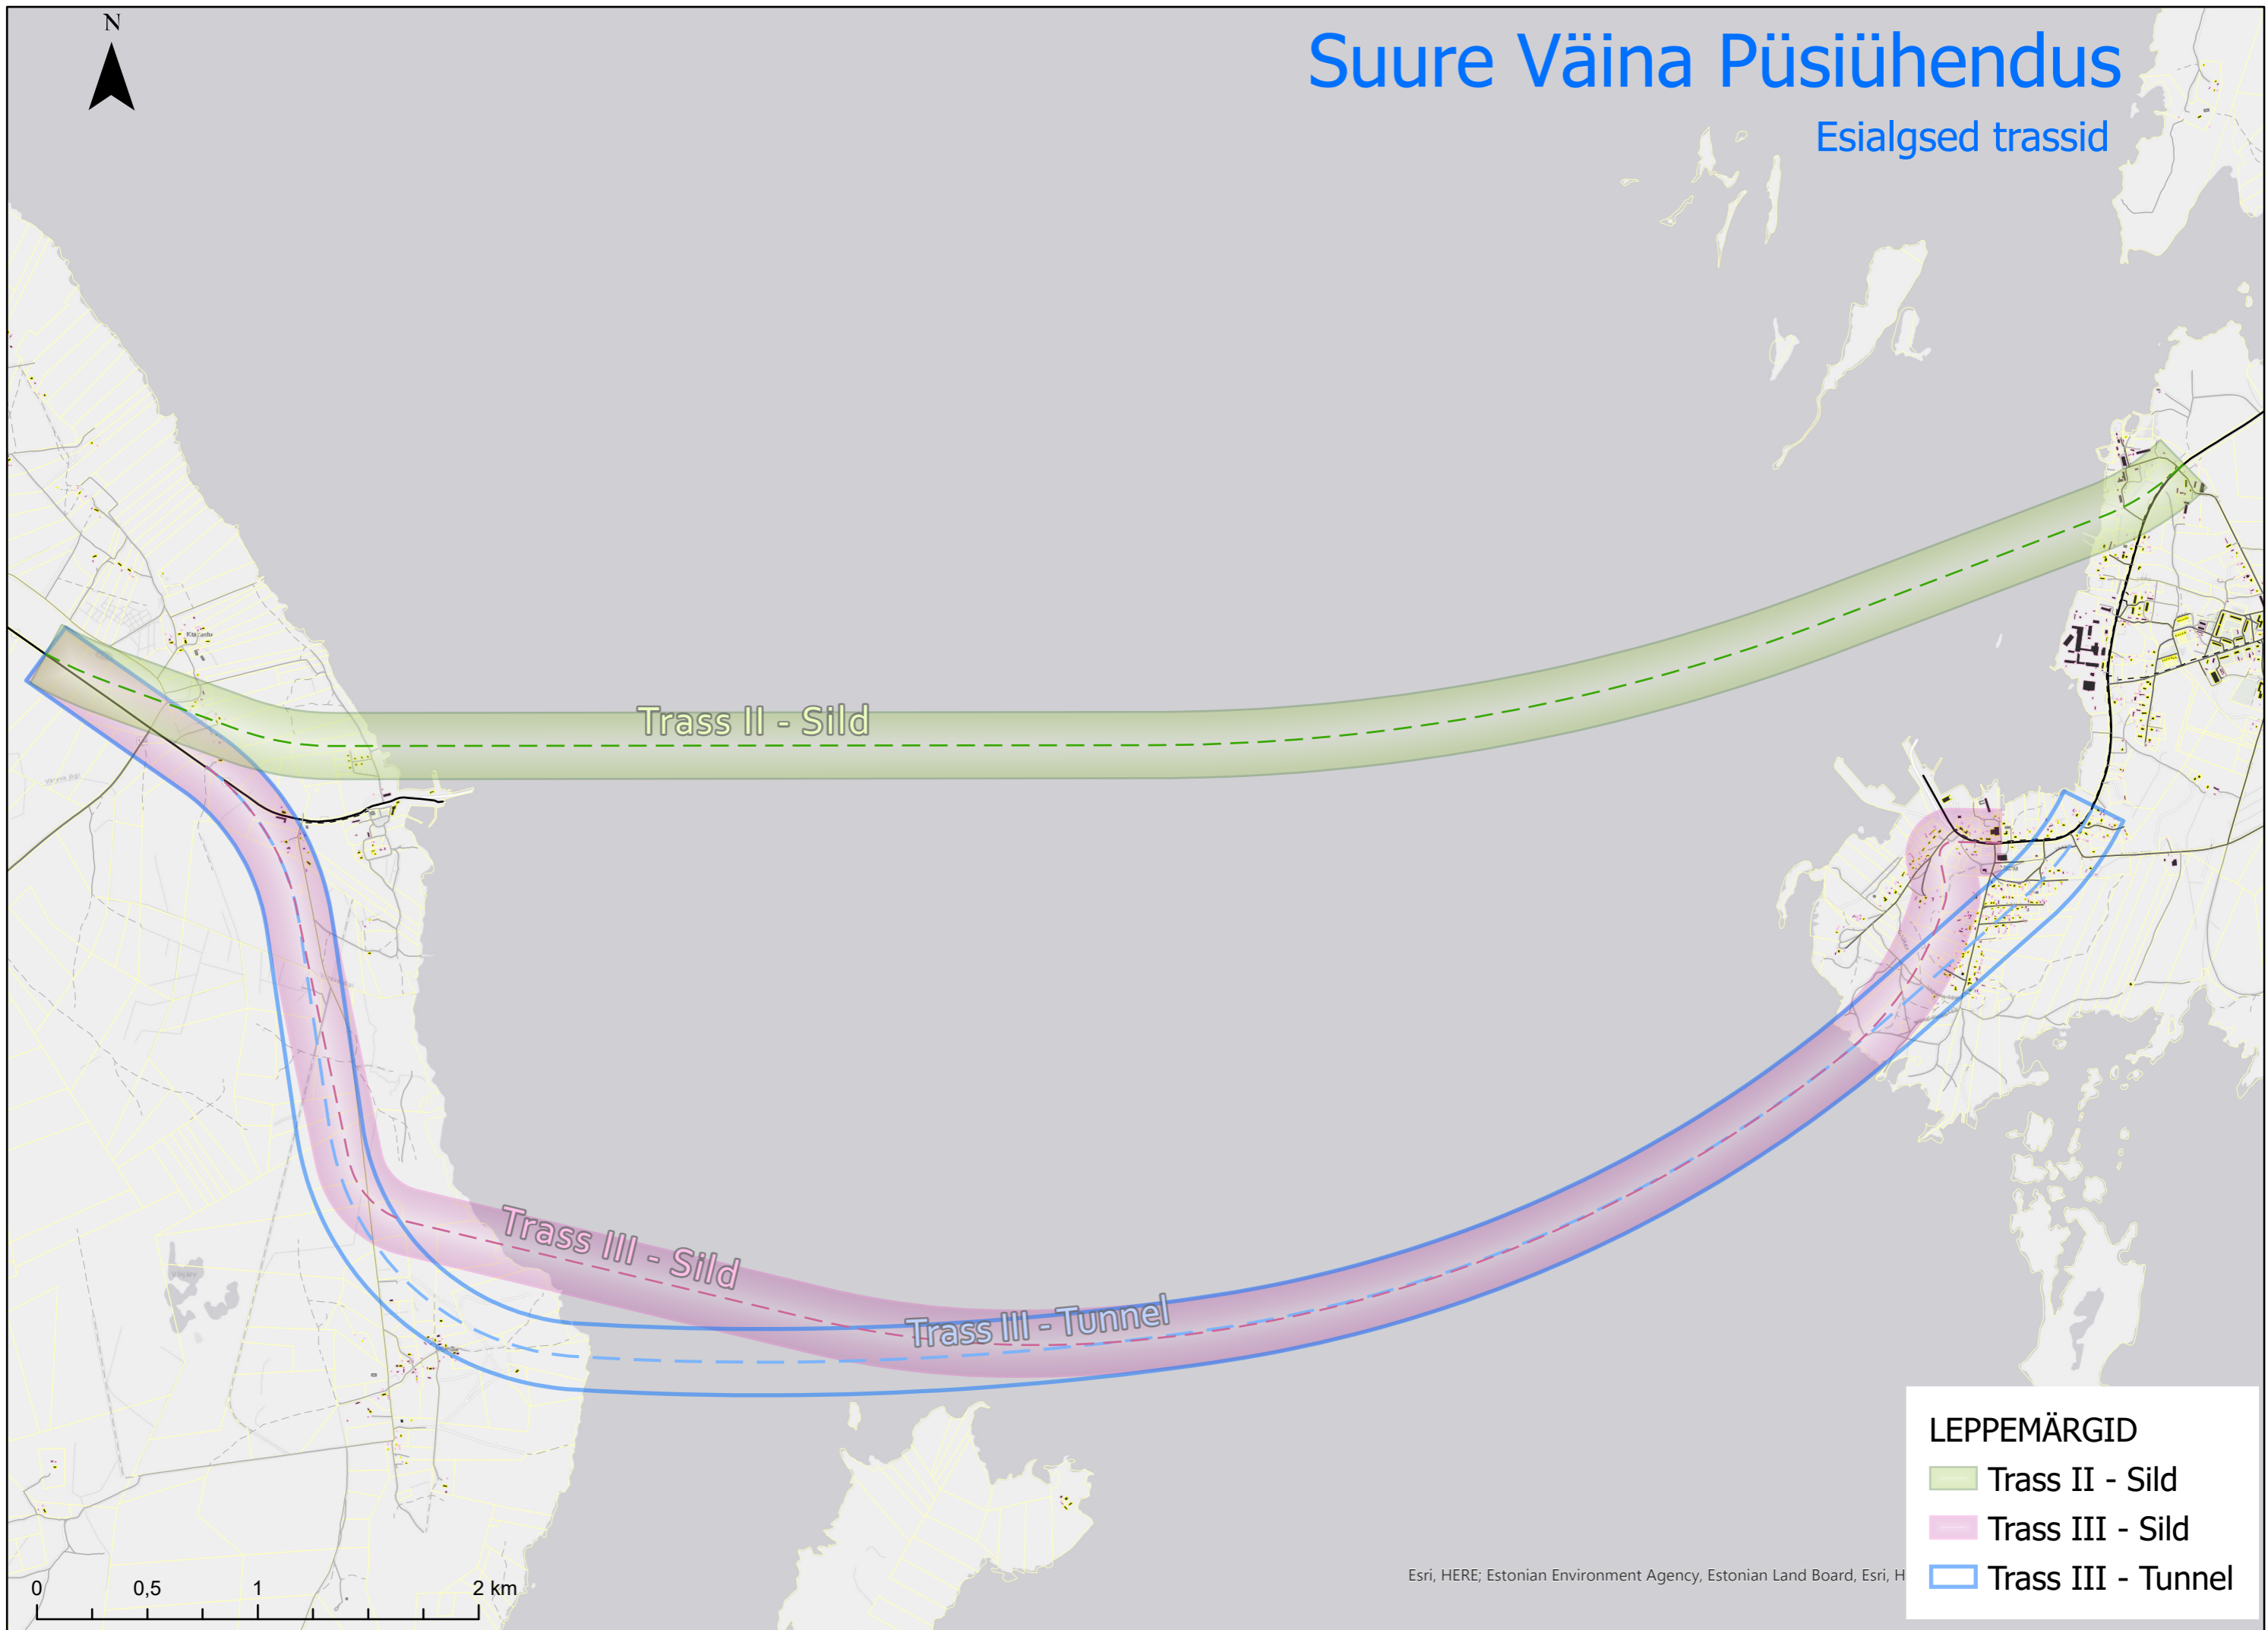

Suure Väina Püsiühendus

Esialgssed trassid

LEPPEMÄRGID

- Trass II - Sild
- Trass III - Sild
- Trass III - Tunnel